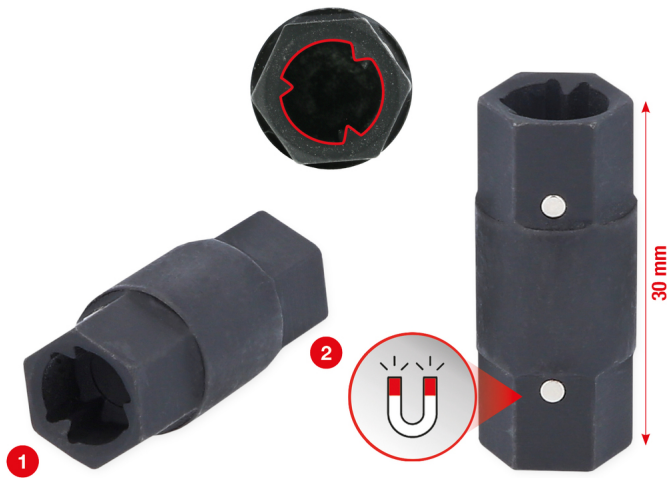

2 1 3 30-45 +
60-80 mm

115.0915
 EAN 4042146911853

- 3
- 30-45 mm 60-80 mm
-
-
-
-
-
-
- 11 mm
-
-

/ Smart

Material1:	
	1
mm:	14
mm:	29
mm:	16
mm:	11
mm:	30.0
mm:	60-80
mm:	30-45
g:	23