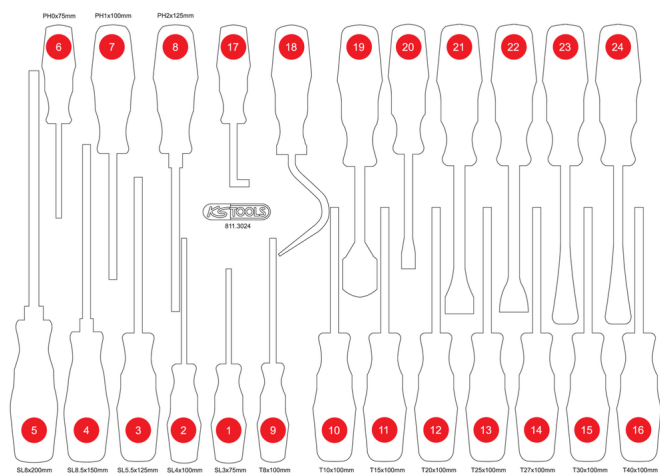

□□□□□□ **811.3024**

□□□□ 811.3024-97

**EAN** □ 4042146860830

□□

□□

- : 1
- mm: 561.0
- : M
- g: 209
- mm: 388.0