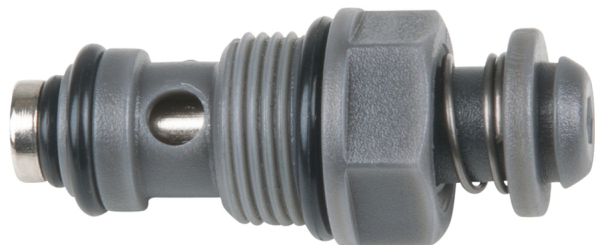

□□

□□□□ 515.3900-R019P

EAN □ 4042146796429

□□

□□

□□□□: 1

□□ **g**: 10

□□□