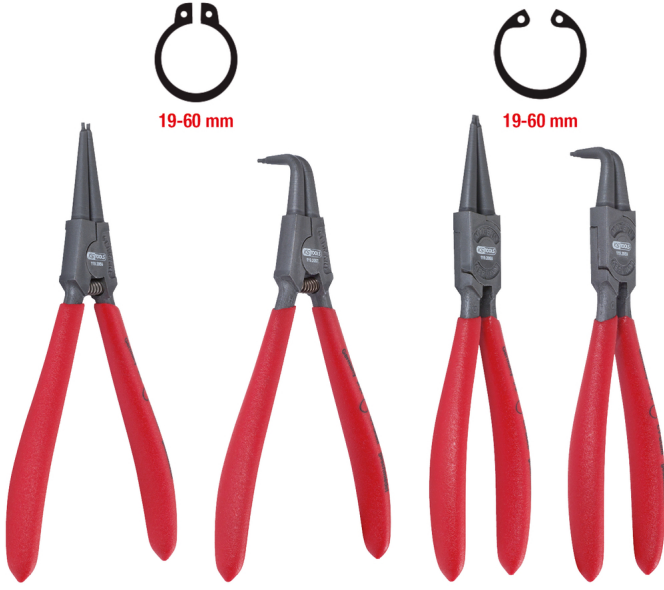

**Yaylı segman pensesi seti, 19-60 mm, 4 parça**

Ürün No.: 119.2055  
EAN: 4042146383520  
Özel Fiyat: 99,00 € \*

**Açıklama**

- iç ve dış segmanlar için
- kauçuk saplı
- 90° açılı uçlar
- sağlam, düz hassas uçlar
- açma yaylı tüm dış yaylı segman penseleri
- Güç modeli
- Krom Vanadyum

**Özellikler**

<b>Ağırlık, g:</b>	735
<b>Form:</b>	90° açılı
<b>Material1:</b>	En kaliteli krom vanadyum çelik
<b>Material2:</b>	sıcak dövme
<b>Paket genişliği mm:</b>	113
<b>Paket içeriği:</b>	1
<b>Paket uzunluğu mm:</b>	236
<b>Paket yüksekliği mm:</b>	85
<b>Sap:</b>	Kauçuk saplar
<b>Setteki parçalar:</b>	4