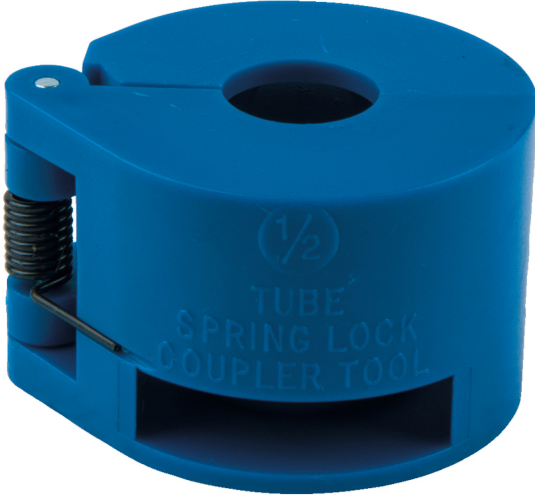

Tamburlu açma aleti, yaylı, mavi, 1/2"

Ürün No.: 115.1270

EAN: 4042146300701

Tavsiye edilen perakende fiyatı: 4,95 € *

Açıklama

- Yakıt, klima sistemi, havalandırma ve hidrolik hatlarındaki zor açılan CLIC yay kilitli hat kavramalarını takmak ve sökmek için
- geçme bağlantılarda, yakıt borularında ve yakıt hortumlarında hasar oluşmaz
- yakıt borularının hızlı ve kolayca ayrılması
- binek araçlar, taşıyıcılar, büyük hacimli limuzinler, ticari araçlar, traktörler, tarım makineleri ve inşaat makineleri için ideal şekilde kullanılabilir
- Avrupa, Asya ve Amerikan araçlarındaki neredeyse tüm hat bağlantıları için
- metrik ve inç kavramalar için uygundur
- Özel plastik

Uygulama alanları / için:

Klima sistemleri, yakıt ve hava hatları ve hidrolik hatları

Özellikler

Ağırlık, g:	13
Paket genişliği mm:	129
Paket uzunluğu mm:	124
Paket yüksekliği mm:	28
Renk:	mavi
Çap, inç:	1/2"