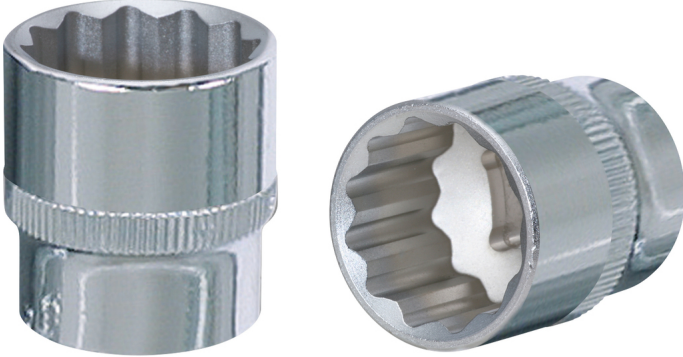

## CHROMEplus® 12 köşeli soket

Ürün No.: 918.3723

EAN: 4042146568804

Tavsiye edilen perakende fiyatı: 4,67 € \*

### Açıklama

- 12 köşeli
- FlankTraction profil
- DIN 3124 / ISO 2725-1 normuna uygundur
- DIN 3120 / ISO 1174 normuna uygun bilye toplama oluklu kare lokma
- manüel çalışma için
- parlak krom kaplama
- Krom Vanadyum

### Özellikler

<b>Anahtar genişliği, mm:</b>	6,0
<b>Ağırlık, g:</b>	20
<b>Bağlantı, inç:</b>	3/8
<b>Derinlik T, mm:</b>	5,0
<b>Kare tahrik, inç:</b>	3/8"
<b>Material1:</b>	En kaliteli krom vanadyum çelik, parlak krom kaplama
<b>Norm:</b>	DIN 3120, ISO 1174, DIN 3124, ISO 2725-1
<b>Paket genişliği mm:</b>	20
<b>Paket içeriği:</b>	1
<b>Paket uzunluğu mm:</b>	30
<b>Paket yüksekliği mm:</b>	20
<b>Profil1:</b>	Flank Traction
<b>Profil2:</b>	metrik
<b>Toplam uzunluk L, mm:</b>	28,0
<b>Çap D1:</b>	10,0
<b>Çap D2:</b>	18,0