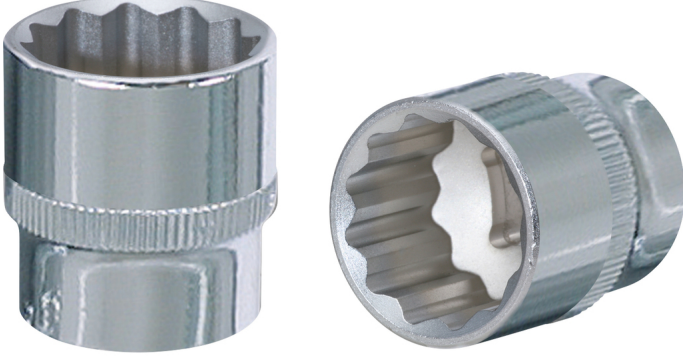

CHROMEplus® 12 köşeli soket

Ürün No.: 918.3715

EAN: 4042146568729

Tavsiye edilen perakende fiyatı: 5,47 € *

Açıklama

- 12 köşeli
- FlankTraction profil
- DIN 3124 / ISO 2725-1 normuna uygundur
- DIN 3120 / ISO 1174 normuna uygun bilye stoplama oluklu kare lokma
- manüel çalışma için
- parlak krom kaplama
- Krom Vanadyum

Özellikler

Anahtar genişliği, mm:	15,0
Ağırlık, g:	42
Bağlantı, inç:	3/8
Derinlik T, mm:	13,0
Kare tahrik, inç:	3/8"
Material1:	En kaliteli krom vanadyum çelik, parlak krom kaplama
Norm:	DIN 3120, ISO 1174, DIN 3124, ISO 2725-1
Paket genişliği mm:	25
Paket içeriği:	1
Paket uzunluğu mm:	30
Paket yüksekliği mm:	25
Profil1:	Flank Traction
Profil2:	metrik
Toplam uzunluk L, mm:	30,0
Çap D1:	21,0
Çap D2:	20,0