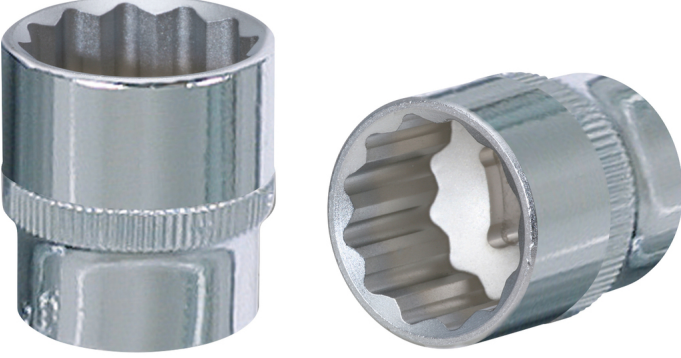

CHROMEplus® 12 köşeli soket

Ürün No.: 918.3713

EAN: 4042146568705

Tavsiye edilen perakende fiyatı: 4,67 € *

Açıklama

- 12 köşeli
- FlankTraction profil
- DIN 3124 / ISO 2725-1 normuna uygundur
- DIN 3120 / ISO 1174 normuna uygun bilye toplama oluklu kare lokma
- manüel çalışma için
- parlak krom kaplama
- Krom Vanadyum

Özellikler

Anahtar genişliği, mm:	13,0
Ağırlık, g:	35
Bağlantı, inç:	3/8
Derinlik T, mm:	9,0
Kare tahrik, inç:	3/8"
Material1:	En kaliteli krom vanadyum çelik, parlak krom kaplama
Norm:	DIN 3120, ISO 1174, DIN 3124, ISO 2725-1
Paket genişliği mm:	16
Paket içeriği:	1
Paket uzunluğu mm:	26
Paket yüksekliği mm:	20
Profil1:	Flank Traction
Profil2:	metrik
Toplam uzunluk L, mm:	28,0
Çap D1:	19,0
Çap D2:	18,0