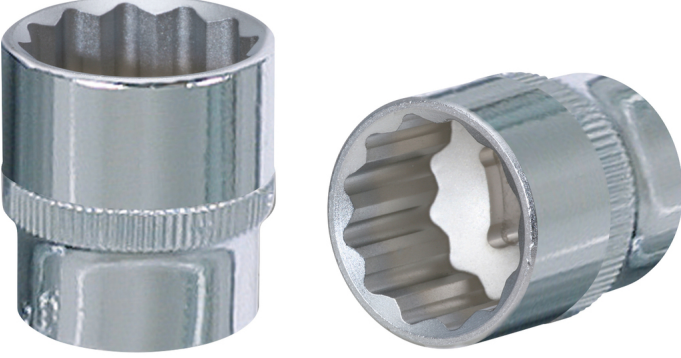

CHROMEplus® 12 köşeli soket

Ürün No.: 918.3710

EAN: 4042146568675

Tavsiye edilen perakende fiyatı: 4,67 € *

Açıklama

- 12 köşeli
- FlankTraction profil
- DIN 3124 / ISO 2725-1 normuna uygundur
- DIN 3120 / ISO 1174 normuna uygun bilye toplama oluklu kare lokma
- manüel çalışma için
- parlak krom kaplama
- Krom Vanadyum

Özellikler

Anahtar genişliği, mm:	10,0
Ağırlık, g:	30
Bağlantı, inç:	3/8
Derinlik T, mm:	9,0
Kare tahrik, inç:	3/8"
Material1:	En kaliteli krom vanadyum çelik, parlak krom kaplama
Norm:	DIN 3120, ISO 1174, DIN 3124, ISO 2725-1
Paket genişliği mm:	26
Paket içeriği:	1
Paket uzunluğu mm:	47
Paket yüksekliği mm:	24
Profil1:	Flank Traction
Profil2:	metrik
Toplam uzunluk L, mm:	28,0
Çap D1:	15,0
Çap D2:	18,0