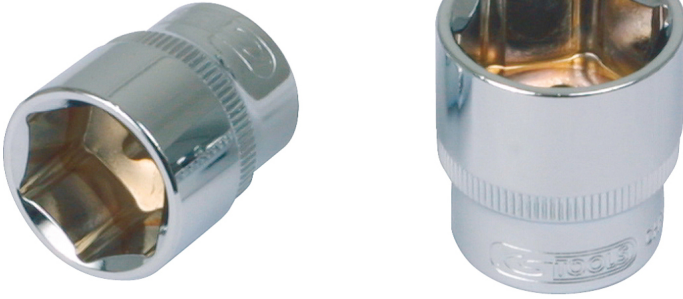

CHROMEplus® soketler, parlak krom kaplama, inç ölçüler

Ürün No.: 918.15205

EAN: 4042146356173

Tavsiye edilen perakende fiyatı: 5,03 € *

**Açıklama**

- 6 köşeli
- FlankTraction profil
- DIN 3124 / ISO 2725 normuna uygundur
- DIN 3120 / ISO 1174 normuna uygun bilye stoplama oluklu kare lokma
- manüel çalışma için
- parlak krom kaplama
- Krom Vanadyum

Özellikler

Anahtar genişliği, inç:	9/16
Ağırlık, g:	40
Bağlantı, inç:	1/4
Derinlik T, mm:	10
Form:	tırtıllı
Material1:	En kaliteli krom vanadyum çelik, parlak krom kaplama
Norm:	DIN 3120, ISO 1174, DIN 3124, ISO 2725
Paket genişliği mm:	20
Paket içeriği:	1
Paket uzunluğu mm:	26
Paket yüksekliği mm:	20
Profil1:	Flank Traction
Profil2:	İnç ölçüler
Toplam uzunluk L, mm:	25.0
Çap D1:	20
Çap D2:	20