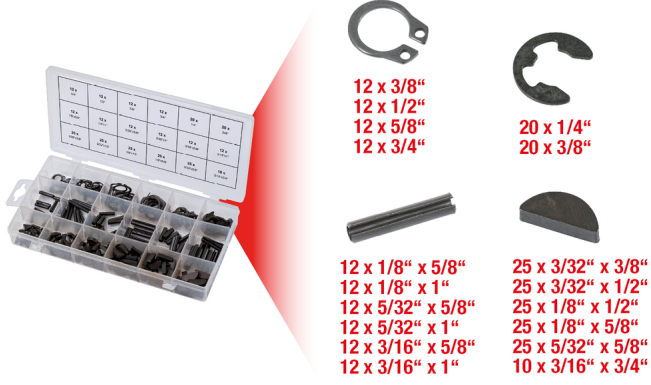

Sıkma pimi/segman/yay kaması/E-segman çeşitleri, 295 parça

Ürün No.: 970.0520
EAN: 4042146510964
Özel Fiyat: 37,50 € *

**Açıklama**

- DIN 471 normuna uygundur
- ISO 3912/13337 normuna uygundur
- Plastik çanta içinde teslim edilir

Özellikler

Ağırlık, g:	220
Norm:	ISO 3912/13337, DIN 471
Paket genişliği mm:	113
Paket uzunluğu mm:	221
Paket yüksekliği mm:	32
Setteki parçalar:	295