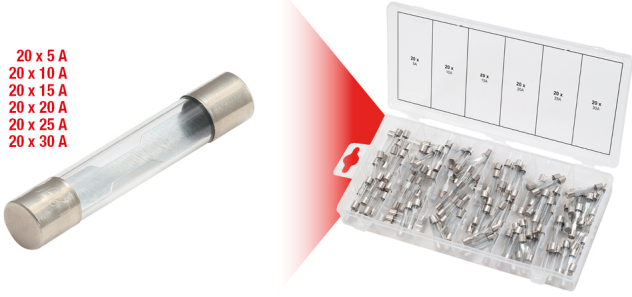

Cam sigorta çeşitleri, 5-30A, 120 parça

Ürün No.: 970.0270
EAN: 4042146478462
Özel Fiyat: 20,00 € *

20 x 5 A
20 x 10 A
20 x 15 A
20 x 20 A
20 x 25 A
20 x 30 A

Açıklama

- Atma karakteristiği:
gecikmeli
- Plastik çanta içinde teslim edilir

Özellikler

Ağırlık, g:	220
Paket genişliği mm:	116
Paket içeriği:	1
Paket uzunluğu mm:	228
Paket yüksekliği mm:	35
Setteki parçalar:	120