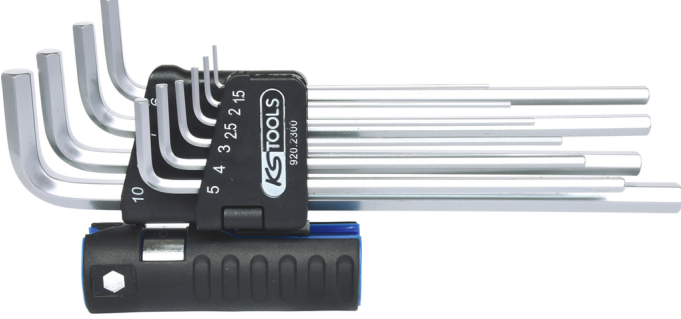

3'ü 1 arada Alyen açılı pim anahtarı seti, 10 parça, XL

Ürün No.: 920.2300

EAN: 4042146355190

Tavsiye edilen perakende fiyatı: 47,69 € *

Açıklama

- ekstra uzun model
- DIN ISO 2936
- komple sertleştirilmiş
- Çift fonksiyonlu sap (tutucu / T sap)
- mat krom kaplama
- Özel alet çeliği
- 2 bileşenli saplı sağlam katlanır tutucu içinde

Özellikler

Ağırlık, g:	800
Fonksiyon özelliği 1:	komple sertleştirilmiş
Material1:	En kaliteli krom vanadyum çelik, mat parlatılmış krom kaplama
Norm:	DIN ISO 2936
Paket genişliği mm:	337
Paket uzunluğu mm:	138
Paket yüksekliği mm:	42
Profil1:	Alyen
Profil2:	metrik
Sap:	2 bileşenli sap
Setteki parçalar:	10

**Şunlardan oluşur:**

Ürün No.	Adet	Ürün	Tavsiye edilen perakende fiyatı: (KDV hariç.)
151.31315	1 x	 Alyen açılı pim anahtarı, XL, 1,5mm	0,78 € *
151.3132	1 x	 Alyen açılı pim anahtarı, XL, 2mm	1,21 € *
151.31325	1 x	 Alyen açılı pim anahtarı, XL, 2,5mm	1,17 € *
151.3133	1 x	 Alyen açılı pim anahtarı, XL, 3mm	1,50 € *
151.3134	1 x	 Alyen açılı pim anahtarı, XL, 4mm	1,95 € *
151.3135	1 x	 Alyen açılı pim anahtarı, XL, 5mm	2,04 € *
151.3136	1 x	 Alyen açılı pim anahtarı, XL, 6mm	2,31 € *
151.3137	1 x	 Alyen açılı pim anahtarı, XL, 7mm	2,98 € *
151.3138	1 x	 Alyen açılı pim anahtarı, XL, 8mm	2,50 € *
151.3140	1 x	 Alyen açılı pim anahtarı, XL, 10mm	4,04 € *