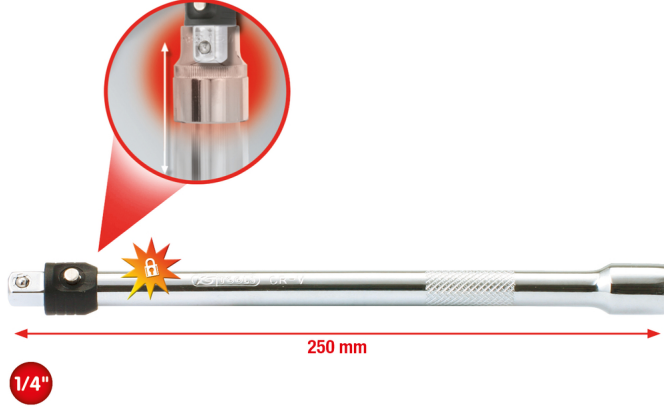

**CHROMEplus® uzatma, kilitli**

Ürün No.: 919.1406

EAN: 4042146117583

Tavsiye edilen perakende fiyatı: 16,53 € \*

**Açıklama**

- DIN 3120 / ISO 1174 normuna uygun bilye kilitli kare tahrik
- DIN 3120 / ISO 1174 normuna uygun bilye stoplama oluklu kare lokma
- istemeden gevşetmeye karşı kilitleme mekanizmalı
- manüel çalışma için
- parlak krom kaplama
- Krom Vanadyum

**Özellikler**

<b>Ağırlık, g:</b>	100
<b>Fonksiyon özelliği 1:</b>	Lokplus uzatma
<b>Fonksiyon özelliği 2:</b>	Kilitli
<b>Form:</b>	tırtıllı
<b>Kare tahrik, inç:</b>	1/4"
<b>Material1:</b>	En kaliteli krom vanadyum çelik, parlak krom kaplama
<b>Norm:</b>	DIN 3120, ISO 1174
<b>Paket genişliği mm:</b>	17
<b>Paket içeriği:</b>	1
<b>Paket uzunluğu mm:</b>	241
<b>Paket yüksekliği mm:</b>	12
<b>Toplam uzunluk L, mm:</b>	250.0