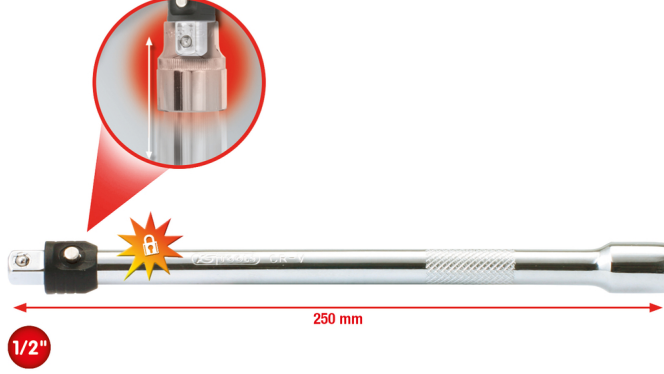

CHROMEplus® uzatma, kilitli

Ürün No.: 919.1206

EAN: 4042146117521

Tavsiye edilen perakende fiyatı: 25,37 € *

**Açıklama**

- DIN 3120 / ISO 1174 normuna uygun bilye kilitli kare tahrik
- DIN 3120 / ISO 1174 normuna uygun bilye stoplama oluklu kare lokma
- istemeden gevşetmeye karşı kilitleme mekanizmalı
- manüel çalışma için
- parlak krom kaplama
- Krom Vanadyum

Özellikler

Ağırlık, g:	450
Fonksiyon özelliği 1:	Lokplus uzatma
Fonksiyon özelliği 2:	Kilitli
Form:	tırtıllı
Kare tahrik, inç:	1/2"
Material1:	En kaliteli krom vanadyum çelik, parlak krom kaplama
Norm:	DIN 3120, ISO 1174
Paket genişliği mm:	31
Paket içeriği:	1
Paket uzunluğu mm:	255
Paket yüksekliği mm:	29
Toplam uzunluk L, mm:	250.0