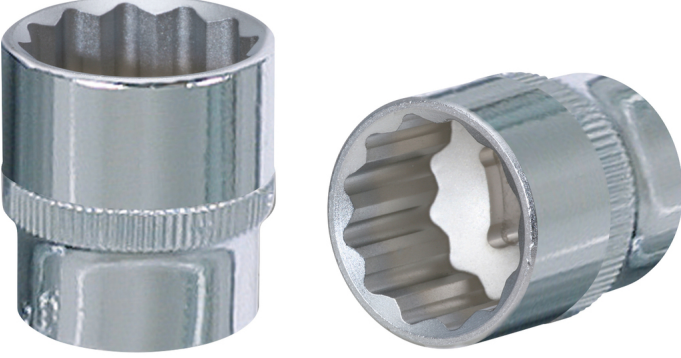

CHROMEplus® 12 köşeli soket

Ürün No.: 918.1351

EAN: 4042146567432

Tavsiye edilen perakende fiyatı: 12,73 € *

Açıklama

- 12 köşeli
- FlankTraction profil
- DIN 3124 / ISO 2725-1 normuna uygundur
- DIN 3120 / ISO 1174 normuna uygun bilye stoplama oluklu kare lokma
- manüel çalışma için
- parlak krom kaplama
- Krom Vanadyum

Özellikler

Ağırlık, g:	150
Derinlik T, mm:	19.0
Dış 12 köşe, mm:	27.0
Form:	tırtıllı
Kare tahrik, inç:	1/2"
Material1:	En kaliteli krom vanadyum çelik, parlak krom kaplama
Norm:	DIN 3120, ISO 1174, DIN 3124, ISO 2725-1
Paket genişliği mm:	39
Paket içeriği:	1
Paket uzunluğu mm:	39
Paket yüksekliği mm:	36
Profil1:	Flank Traction
Profil2:	metrik
Toplam uzunluk L, mm:	42.0
Çap D1:	37.0
Çap D2:	30.0