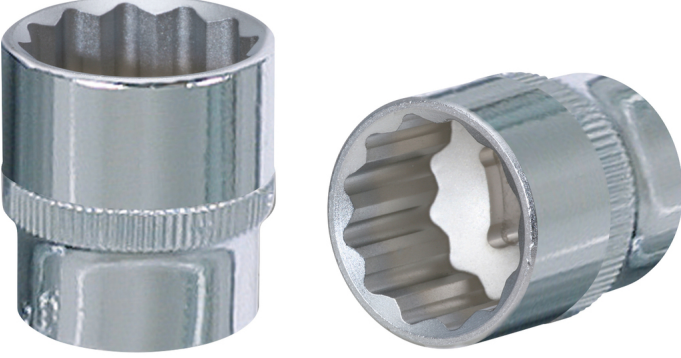

CHROMEplus® 12 köşeli soket

Ürün No.: 918.1346

EAN: 4042146567401

Tavsiye edilen perakende fiyatı: 12,11 € *

**Açıklama**

- 12 köşeli
- FlankTraction profil
- DIN 3124 / ISO 2725-1 normuna uygundur
- DIN 3120 / ISO 1174 normuna uygun bilye stoplama oluklu kare lokma
- manüel çalışma için
- parlak krom kaplama
- Krom Vanadyum

Özellikler

Ağırlık, g:	110
Derinlik T, mm:	19.0
Dış 12 köşe, mm:	24.0
Form:	tırtıllı
Kare tahrik, inç:	1/2"
Material1:	En kaliteli krom vanadyum çelik, parlak krom kaplama
Norm:	DIN 3120, ISO 1174, DIN 3124, ISO 2725-1
Paket genişliği mm:	32
Paket içeriği:	1
Paket uzunluğu mm:	28
Paket yüksekliği mm:	40
Profil1:	Flank Traction
Profil2:	metrik
Toplam uzunluk L, mm:	42.0
Çap D1:	33.0
Çap D2:	28.0