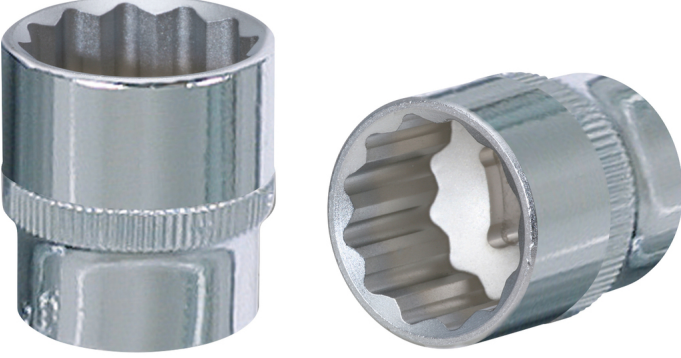

CHROMEplus® 12 köşeli soket

Ürün No.: 918.1344

EAN: 4042146567388

Tavsiye edilen perakende fiyatı: 8,66 € *

Açıklama

- 12 köşeli
- FlankTraction profil
- DIN 3124 / ISO 2725-1 normuna uygundur
- DIN 3120 / ISO 1174 normuna uygun bilye toplama oluklu kare lokma
- manüel çalışma için
- parlak krom kaplama
- Krom Vanadyum

Özellikler

Ağırlık, g:	100
Derinlik T, mm:	19.0
Dış 12 köşe, mm:	22.0
Form:	tırtıllı
Kare tahrik, inç:	1/2"
Material1:	En kaliteli krom vanadyum çelik, parlak krom kaplama
Norm:	DIN 3120, ISO 1174, DIN 3124, ISO 2725-1
Paket genişliği mm:	29
Paket içeriği:	1
Paket uzunluğu mm:	39
Paket yüksekliği mm:	35
Profil1:	Flank Traction
Profil2:	metrik
Toplam uzunluk L, mm:	42.0
Çap D1:	31.0
Çap D2:	26.0