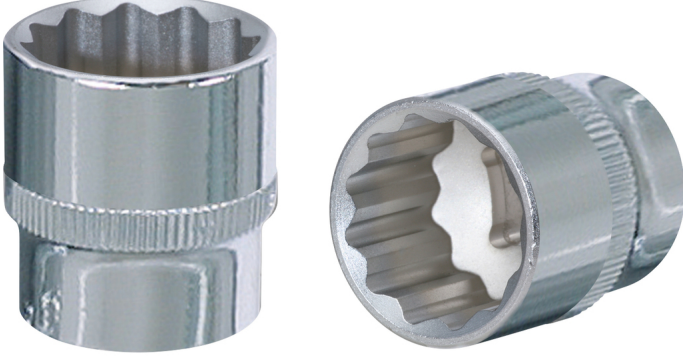

**CHROMEplus® 12 köşeli soket**

Ürün No.: 918.1341

EAN: 4042146567357

Tavsiye edilen perakende fiyatı: 6,70 € \*

**Açıklama**

- 12 köşeli
- FlankTraction profil
- DIN 3124 / ISO 2725-1 normuna uygundur
- DIN 3120 / ISO 1174 normuna uygun bilye stoplama oluklu kare lokma
- manüel çalışma için
- parlak krom kaplama
- Krom Vanadyum

**Özellikler**

<b>Ağırlık, g:</b>	80
<b>Derinlik T, mm:</b>	17.0
<b>Dış 12 köşe, mm:</b>	19.0
<b>Form:</b>	tırtıllı
<b>Kare tahrik, inç:</b>	1/2"
<b>Material1:</b>	En kaliteli krom vanadyum çelik, parlak krom kaplama
<b>Norm:</b>	DIN 3120, ISO 1174, DIN 3124, ISO 2725-1
<b>Paket genişliği mm:</b>	26
<b>Paket içeriği:</b>	1
<b>Paket uzunluğu mm:</b>	39
<b>Paket yüksekliği mm:</b>	28
<b>Profil1:</b>	Flank Traction
<b>Profil2:</b>	metrik
<b>Toplam uzunluk L, mm:</b>	40.0
<b>Çap D1:</b>	27.0
<b>Çap D2:</b>	24.0