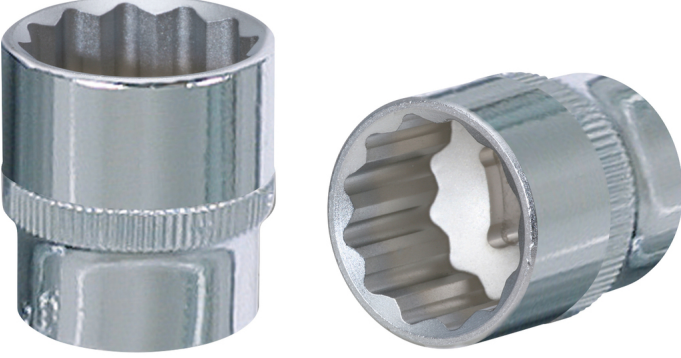

CHROMEplus® 12 köşeli soket

Ürün No.: 918.1339

EAN: 4042146567333

Tavsiye edilen perakende fiyatı: 6,70 € *

Açıklama

- 12 köşeli
- FlankTraction profil
- DIN 3124 / ISO 2725-1 normuna uygundur
- DIN 3120 / ISO 1174 normuna uygun bilye stoplama oluklu kare lokma
- manüel çalışma için
- parlak krom kaplama
- Krom Vanadyum

Özellikler

Ağırlık, g:	72
Derinlik T, mm:	17.0
Dış 12 köşe, mm:	18.0
Form:	tırtıllı
Kare tahrik, inç:	1/2"
Material1:	En kaliteli krom vanadyum çelik, parlak krom kaplama
Norm:	DIN 3120, ISO 1174, DIN 3124, ISO 2725-1
Paket genişliği mm:	28
Paket içeriği:	1
Paket uzunluğu mm:	36
Paket yüksekliği mm:	28
Profil1:	Flank Traction
Profil2:	metrik
Toplam uzunluk L, mm:	40.0
Çap D1:	26.0
Çap D2:	23.0