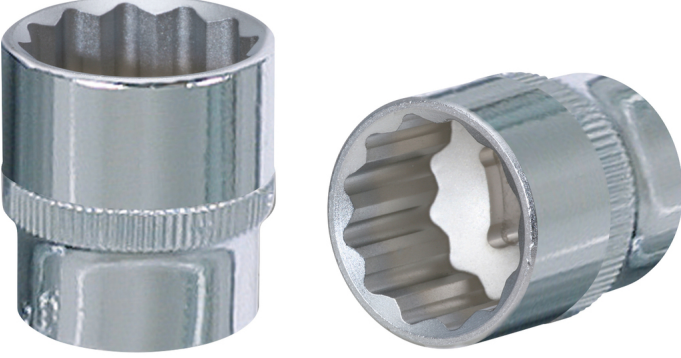

CHROMEplus® 12 köşeli soket

Ürün No.: 918.1338

EAN: 4042146567326

Tavsiye edilen perakende fiyatı: 6,09 € *

**Açıklama**

- 12 köşeli
- FlankTraction profil
- DIN 3124 / ISO 2725-1 normuna uygundur
- DIN 3120 / ISO 1174 normuna uygun bilye stoplama oluklu kare lokma
- manüel çalışma için
- parlak krom kaplama
- Krom Vanadyum

Özellikler

Ağırlık, g:	70
Derinlik T, mm:	15.0
Dış 12 köşe, mm:	17.0
Form:	tırtıllı
Kare tahrik, inç:	1/2"
Material1:	En kaliteli krom vanadyum çelik, parlak krom kaplama
Norm:	DIN 3120, ISO 1174, DIN 3124, ISO 2725-1
Paket genişliği mm:	24
Paket içeriği:	1
Paket uzunluğu mm:	38
Paket yüksekliği mm:	30
Profil1:	Flank Traction
Profil2:	metrik
Toplam uzunluk L, mm:	40.0
Çap D1:	24.0
Çap D2:	23.0