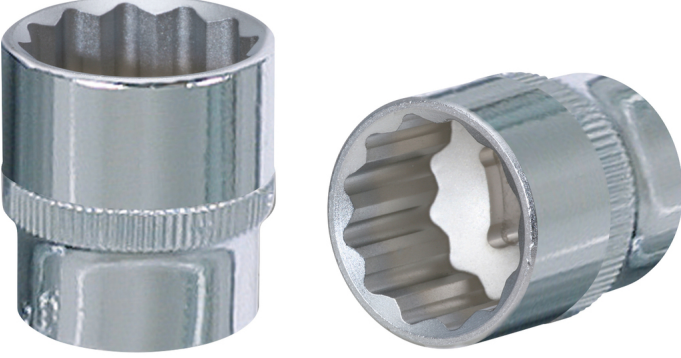

CHROMEplus® 12 köşeli soket

Ürün No.: 918.1337

EAN: 4042146567319

Tavsiye edilen perakende fiyatı: 5,47 € *

Açıklama

- 12 köşeli
- FlankTraction profil
- DIN 3124 / ISO 2725-1 normuna uygundur
- DIN 3120 / ISO 1174 normuna uygun bilye stoplama oluklu kare lokma
- manüel çalışma için
- parlak krom kaplama
- Krom Vanadyum

Özellikler

Ağırlık, g:	68
Derinlik T, mm:	15.0
Dış 12 köşe, mm:	16.0
Form:	tırtıllı
Kare tahrik, inç:	1/2"
Material1:	En kaliteli krom vanadyum çelik, parlak krom kaplama
Norm:	DIN 3120, ISO 1174, DIN 3124, ISO 2725-1
Paket genişliği mm:	17
Paket içeriği:	1
Paket uzunluğu mm:	35
Paket yüksekliği mm:	25
Profil1:	Flank Traction
Profil2:	metrik
Toplam uzunluk L, mm:	40.0
Çap D1:	23.0
Çap D2:	24.0