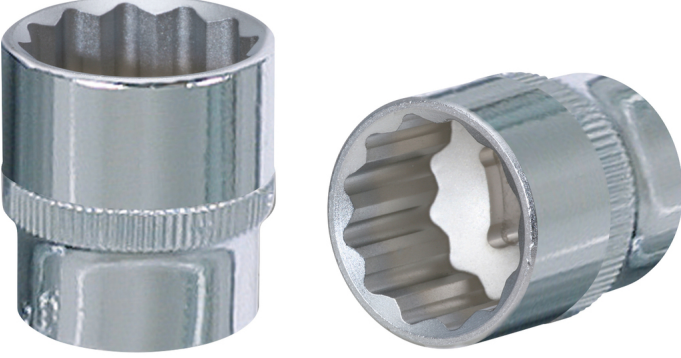

CHROMEplus® 12 köşeli soket

Ürün No.: 918.1334

EAN: 4042146567302

Tavsiye edilen perakende fiyatı: 5,47 € *

**Açıklama**

- 12 köşeli
- FlankTraction profil
- DIN 3124 / ISO 2725-1 normuna uygundur
- DIN 3120 / ISO 1174 normuna uygun bilye stoplama oluklu kare lokma
- manüel çalışma için
- parlak krom kaplama
- Krom Vanadyum

Özellikler

Ağırlık, g:	65
Derinlik T, mm:	15.0
Dış 12 köşe, mm:	15.0
Form:	tırtıllı
Kare tahrik, inç:	1/2"
Material1:	En kaliteli krom vanadyum çelik, parlak krom kaplama
Norm:	DIN 3120, ISO 1174, DIN 3124, ISO 2725-1
Paket genişliği mm:	22
Paket içeriği:	1
Paket uzunluğu mm:	34
Paket yüksekliği mm:	20
Profil1:	Flank Traction
Profil2:	metrik
Toplam uzunluk L, mm:	40.0
Çap D1:	22.0
Çap D2:	24.0