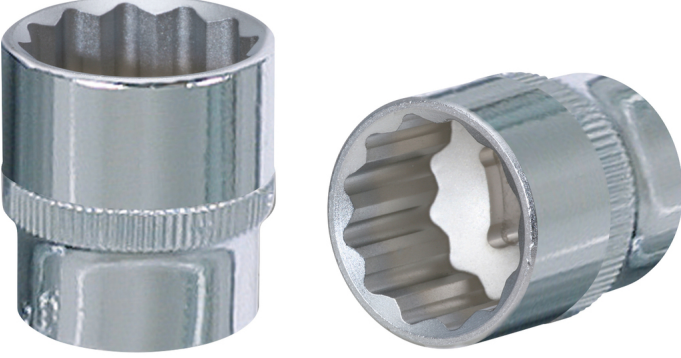

## CHROMEplus® 12 köşeli soket

Ürün No.: 918.1332

EAN: 4042146567289

Tavsiye edilen perakende fiyatı: 5,22 € \*

### Açıklama

- 12 köşeli
- FlankTraction profil
- DIN 3124 / ISO 2725-1 normuna uygundur
- DIN 3120 / ISO 1174 normuna uygun bilye stoplama oluklu kare lokma
- manüel çalışma için
- parlak krom kaplama
- Krom Vanadyum

### Özellikler

<b>Ağırlık, g:</b>	60
<b>Derinlik T, mm:</b>	13.0
<b>Dış 12 köşe, mm:</b>	13.0
<b>Form:</b>	tırtıllı
<b>Kare tahrik, inç:</b>	1/2"
<b>Material1:</b>	En kaliteli krom vanadyum çelik, parlak krom kaplama
<b>Norm:</b>	DIN 3120, ISO 1174, DIN 3124, ISO 2725-1
<b>Paket genişliği mm:</b>	22
<b>Paket içeriği:</b>	1
<b>Paket uzunluğu mm:</b>	39
<b>Paket yüksekliği mm:</b>	24
<b>Profil1:</b>	Flank Traction
<b>Profil2:</b>	metrik
<b>Toplam uzunluk L, mm:</b>	38.0
<b>Çap D1:</b>	19.0
<b>Çap D2:</b>	23.0