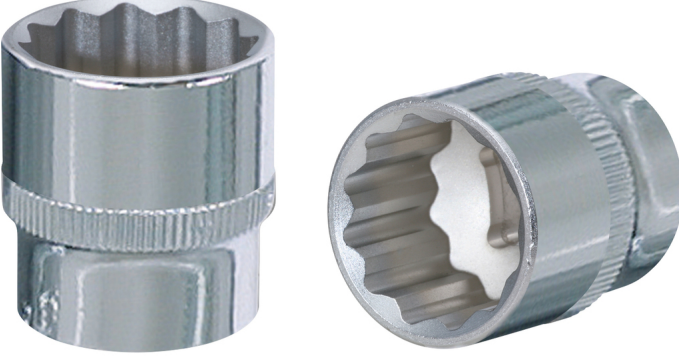

CHROMEplus® 12 köşeli soket

Ürün No.: 918.1331

EAN: 4042146567272

Tavsiye edilen perakende fiyatı: 5,22 € *

**Açıklama**

- 12 köşeli
- FlankTraction profil
- DIN 3124 / ISO 2725-1 normuna uygundur
- DIN 3120 / ISO 1174 normuna uygun bilye stoplama oluklu kare lokma
- manüel çalışma için
- parlak krom kaplama
- Krom Vanadyum

Özellikler

Ağırlık, g:	55
Derinlik T, mm:	13.0
Dış 12 köşe, mm:	12.0
Form:	tırtıllı
Kare tahrik, inç:	1/2"
Material1:	En kaliteli krom vanadyum çelik, parlak krom kaplama
Norm:	DIN 3120, ISO 1174, DIN 3124, ISO 2725-1
Paket genişliği mm:	128
Paket içeriği:	1
Paket uzunluğu mm:	291
Paket yüksekliği mm:	480
Profil1:	Flank Traction
Profil2:	metrik
Toplam uzunluk L, mm:	38.0
Çap D1:	18.0
Çap D2:	23.0