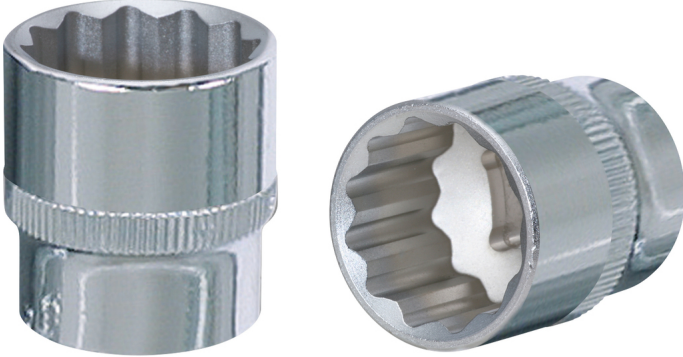

CHROMEplus® 12 köşeli soket

Ürün No.: 918.1329

EAN: 4042146567265

Tavsiye edilen perakende fiyatı: 5,22 € *

Açıklama

- 12 köşeli
- FlankTraction profil
- DIN 3124 / ISO 2725-1 normuna uygundur
- DIN 3120 / ISO 1174 normuna uygun bilye stoplama oluklu kare lokma
- manüel çalışma için
- parlak krom kaplama
- Krom Vanadyum

Özellikler

Ağırlık, g:	53
Derinlik T, mm:	13.0
Dış 12 köşe, mm:	11.0
Form:	tırtıllı
Kare tahrik, inç:	1/2"
Material1:	En kaliteli krom vanadyum çelik, parlak krom kaplama
Norm:	DIN 3120, ISO 1174, DIN 3124, ISO 2725-1
Paket genişliği mm:	24
Paket içeriği:	1
Paket uzunluğu mm:	40
Paket yüksekliği mm:	24
Profil1:	Flank Traction
Profil2:	metrik
Toplam uzunluk L, mm:	38.0
Çap D1:	17.0
Çap D2:	23.0