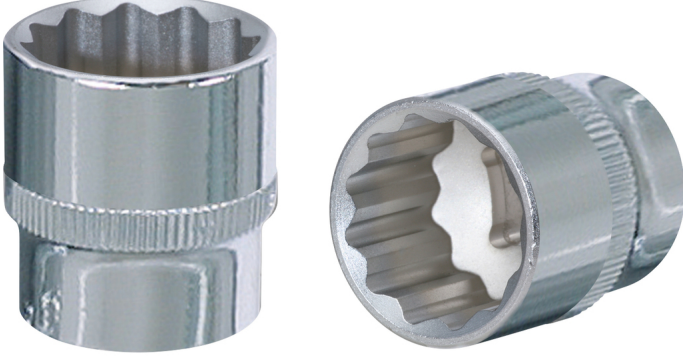

CHROMEplus® 12 köşeli soket

Ürün No.: 918.1328

EAN: 4042146567258

Tavsiye edilen perakende fiyatı: 5,22 € *

**Açıklama**

- 12 köşeli
- FlankTraction profil
- DIN 3124 / ISO 2725-1 normuna uygundur
- DIN 3120 / ISO 1174 normuna uygun bilye stoplama oluklu kare lokma
- manüel çalışma için
- parlak krom kaplama
- Krom Vanadyum

Özellikler

Ağırlık, g:	50
Derinlik T, mm:	14.0
Dış 12 köşe, mm:	10.0
Form:	tırtıllı
Kare tahrik, inç:	1/2"
Material1:	En kaliteli krom vanadyum çelik, parlak krom kaplama
Norm:	DIN 3120, ISO 1174, DIN 3124, ISO 2725-1
Paket genişliği mm:	22
Paket içeriği:	1
Paket uzunluğu mm:	38
Paket yüksekliği mm:	24
Profil1:	Flank Traction
Profil2:	metrik
Toplam uzunluk L, mm:	38.0
Çap D1:	16.0
Çap D2:	23.0