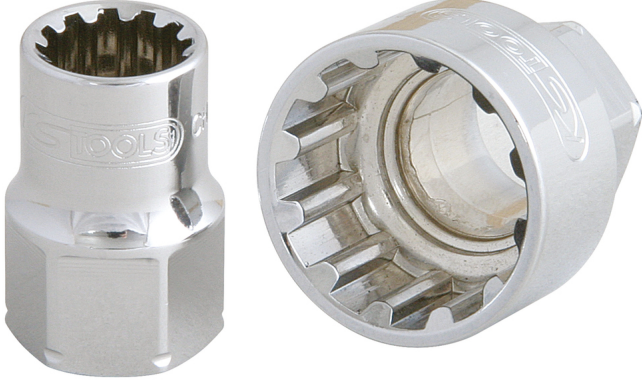

19 mm TRIPLEplus® geçme soket

Ürün No.: 916.4068

EAN: 4042146111475

Tavsiye edilen perakende fiyatı: 11,35 € *

Açıklama

- TRIPLE
- TRIPLE
- mat parlatılmış
- Krom Vanadyum

Özellikler

Anahtar genişliği, mm:	18,0
Ağırlık, g:	40
Bağlantı, mm:	19 mm
Derinlik T, mm:	12.0
Material1:	En kaliteli krom vanadyum çelik, parlak krom kaplama
Paket genişliği mm:	39
Paket içeriği:	1
Paket uzunluğu mm:	39
Paket yüksekliği mm:	28
Profil1:	TRIPLEplus®
Toplam uzunluk L, mm:	32.0
Çap D1:	26
Çap D2:	26.0