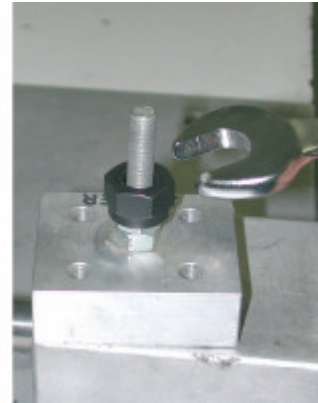

### Açıklama

- vida dişi veya kafası hasarlı, "yuvarlak dönmüş" sıkışan saplamlar ve somunların gevşetilmesi ve sökülmesi için
- 6 adet konik kesicili özel, sola dönen kesici diş
- çok yassı ve kompakt model
- Tahrik, tercihe bağlı olarak soket, yıldız anahtar ve İngiliz anahtarı ile gerçekleştirilebilir
- sağlam plastik çanta içinde

### Özellikler

<b>Ağırlık, g:</b>	300
<b>Kare tahrik, inç:</b>	3/8"
<b>Material1:</b>	En kaliteli krom molibden çelik
<b>Material2:</b>	fosfat kaplama
<b>Paket genişliği mm:</b>	112
<b>Paket içeriği:</b>	1
<b>Paket uzunluğu mm:</b>	210
<b>Paket yüksekliği mm:</b>	36
<b>Profil boyutu:</b>	M8 - M19
<b>Profil1:</b>	Twist Socket
<b>Setteki parçalar:</b>	10