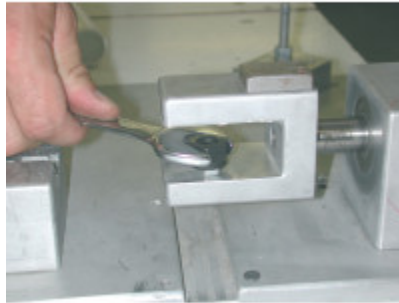

Şunlardan oluşur:

Ürün No.	Adet		Ürün	Tavsiye edilen perakende fiyatı: (KDV hariç.)
913.3880-99	1 x		Plastik boş çanta; 913.3880 için	11,45 € *
913.3881	1 x		Spiral profilli geçme somun, M8	16,41 € *
913.3882	1 x		Spiral profilli geçme somun, M10	16,41 € *
913.3883	1 x		Spiral profilli geçme somun, M11	21,53 € *
913.3884	1 x		Spiral profilli geçme somun, M12	16,41 € *
913.3885	1 x		Spiral profilli geçme somun, M13	16,41 € *
913.3886	1 x		Spiral profilli geçme somun, M14	21,53 € *
913.3887	1 x		Spiral profilli geçme somun, M15	21,53 € *
913.3888	1 x		Spiral profilli geçme somun, M16	17,57 € *
913.3889	1 x		Spiral profilli geçme somun, M17	17,57 € *
913.3890	1 x		Spiral profilli geçme somun, M19	17,57 € *