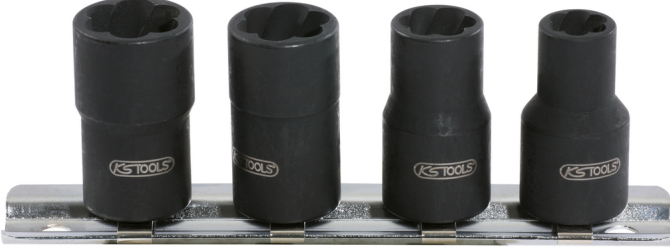

3/8" spiral profilli soket seti, 4 parça, 8-13mm

Ürün No.: 913.3850

EAN: 4042146080658

Tavsiye edilen perakende fiyatı: 92,82 € *

**Açıklama**

- DIN 3120 / ISO 1174 normuna uygun bilye toplama oluklu kare lokma tahriki
- sert spiral kanallı yenilenmiş özel profil
- dönmüş kafalı civataların kesilmesi için
- soket ve kafa arasında zorlamalı geçme
- fosfat kaplama
- Krom-Molibden
- saklama rayı dahil

Özellikler

Ağırlık, g:	200
Kare tahrik, inç:	3/8"
Material1:	En kaliteli krom molibden çelik
Material2:	fosfat kaplama
Norm:	DIN 3120, ISO 1174
Paket genişliği mm:	115
Paket içeriği:	1
Paket uzunluğu mm:	108
Paket yüksekliği mm:	38
Profil1:	Twist Socket
Setteki parçalar:	4

Şunlardan oluşur:

Ürün No.	Adet	Ürün	Tavsiye edilen perakende fiyatı: (KDV hariç.)
913.3858	1 x	 3/8" spiral profilili darbeli soket, 8mm	25,97 € *
913.3860	1 x	 3/8" spiral profilili darbeli soket, 10mm	25,97 € *
913.3862	1 x	 3/8" spiral profilili darbeli soket, 12mm	25,97 € *
913.3863	1 x	 3/8" spiral profilili darbeli soket, 13mm	25,97 € *