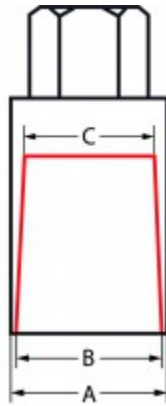

Tekerlek emniyeti sökme seti, 10 parça

Ürün No.: 913.1480
EAN: 4042146475911
Özel Fiyat: 64,50 € *

Açıklama

- jant kilitlerini hızlı ve sorunsuz şekilde gevşetmek için
- konik şekilde ilerler
- dar sabitleme delikleri için ideal tasarım
- dönen dış kovana olmayan neredeyse tüm güncel tekerlek emniyet sistemleri için kullanılabilir
- çakma ve çıkartma malafası dahil
- soket ve kafa arasında zorlamalı geçme
- fosfat kaplama
- Krom-Molibden
- sağlam plastik çanta içinde

Özellikler

Ağırlık, g:	2350
Material1:	Özel alet çeliği
Norm:	DIN 3120, ISO 1174
Paket genişliği mm:	274
Paket içeriği:	1
Paket uzunluğu mm:	421
Paket yüksekliği mm:	70
Setteki parçalar:	10

**Şunlardan oluşur:**

Ürün No.	Adet	Ürün	Tavsiye edilen perakende fiyatı: (KDV hariç.)
913.1480-01	1 x	 6 köşeli çubuk, 17mm x 180mm	23,00 € *
913.1480-02	1 x	 6 köşeli çubuk, 22mm x 180mm	26,00 € *
913.1480-03	1 x	 Darbeli soket, 24mm	19,00 € *

913.1480-04	1 x		Darbeli soket, 23mm	17,00 € *
913.1480-05	1 x		Darbeli soket, 25mm	19,00 € *
913.1480-06	1 x		Darbeli soket, 22mm	17,00 € *
913.1480-07	1 x		Darbeli soket, 21mm	17,00 € *
913.1480-08	1 x		Darbeli soket, 20mm	17,00 € *
913.1480-09	1 x		Darbeli soket, 19mm	17,00 € *
913.1480-10	1 x		Darbeli soket, 18mm	12,50 € *
913.1480-11	1 x		Zımpara kağıdı	5,00 € *