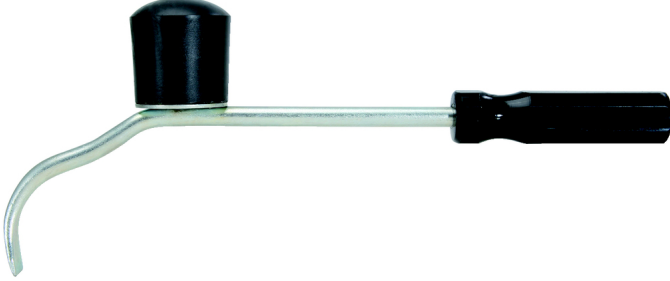

Bijon kapağı montaj ve sökme kolu, 360mm

Ürün No.: 911.8155
EAN: 4042146204610
Özel Fiyat: 19,00 € *

Açıklama

- plastik bijon kapaklarını zarar vermeden takmak ve sökmek için çözme kolu
- TESLA modelleri için uygundur
- elektrikli ve hibrit araçlarda en çok bulunan bijon kapakları için uygundur
- optimum şekilli kol ucu
- en dar ara boşluklar için kesiciye benzer kol kafası
- plastik bijon kapaklarını çakmak için entegre kauçuk çekiçli
- ergonomik 1 bileşenli sap

Özellikler

Ağırlık, g:	550
Paket genişliği mm:	177
Paket içeriği:	1
Paket uzunluğu mm:	394
Paket yüksekliği mm:	70
Sap:	1 bileşenli sap
Uygulama alanı genel:	plastik bijon kapakları için
Uzunluk, mm:	360.0