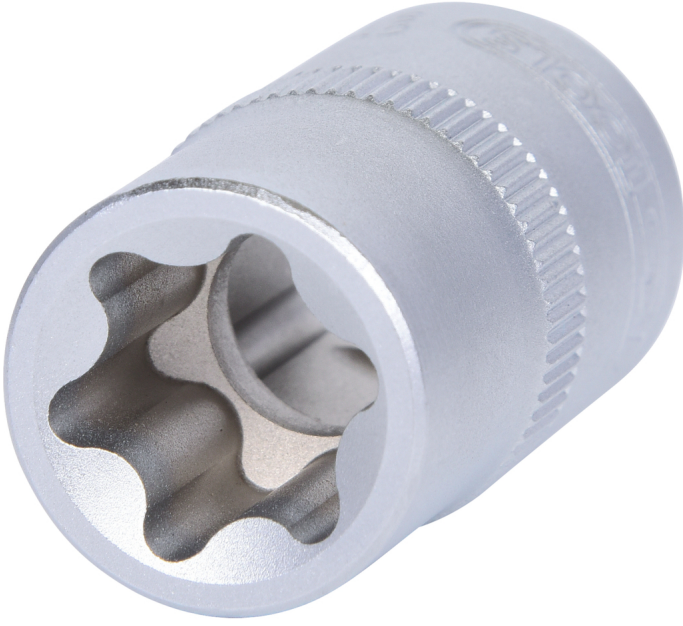

Torx-E soket

Ürün No.: 911.4323

EAN: 4042146053614

Tavsiye edilen perakende fiyatı: 6,03 € *

Açıklama

- Torx-E
- DIN 3120 / ISO 1174 normuna uygun bilye toplama oluklu kare lokma
- manüel çalışma için
- mat parlatılmış
- Krom Vanadyum

Özellikler

| | |
|------------------------------------|---|
| Anahtar genişliği, E-TORX®: | E18 |
| Ağırlık, g: | 65 |
| Derinlik T, mm: | 14.0 |
| Form: | tırtıllı |
| Kare tahrik, inç: | 1/2" |
| Material1: | En kaliteli krom vanadyum çelik, mat parlatılmış krom kaplama |
| Norm: | DIN 3120, ISO 1174 |
| Paket genişliği mm: | 20 |
| Paket içeriği: | 1 |
| Paket uzunluğu mm: | 14 |
| Paket yüksekliği mm: | 36 |
| Profil1: | E-TORX® |
| Toplam uzunluk L, mm: | 40.0 |
| Çap D1: | 21.0 |
| Çap D2: | 25.0 |