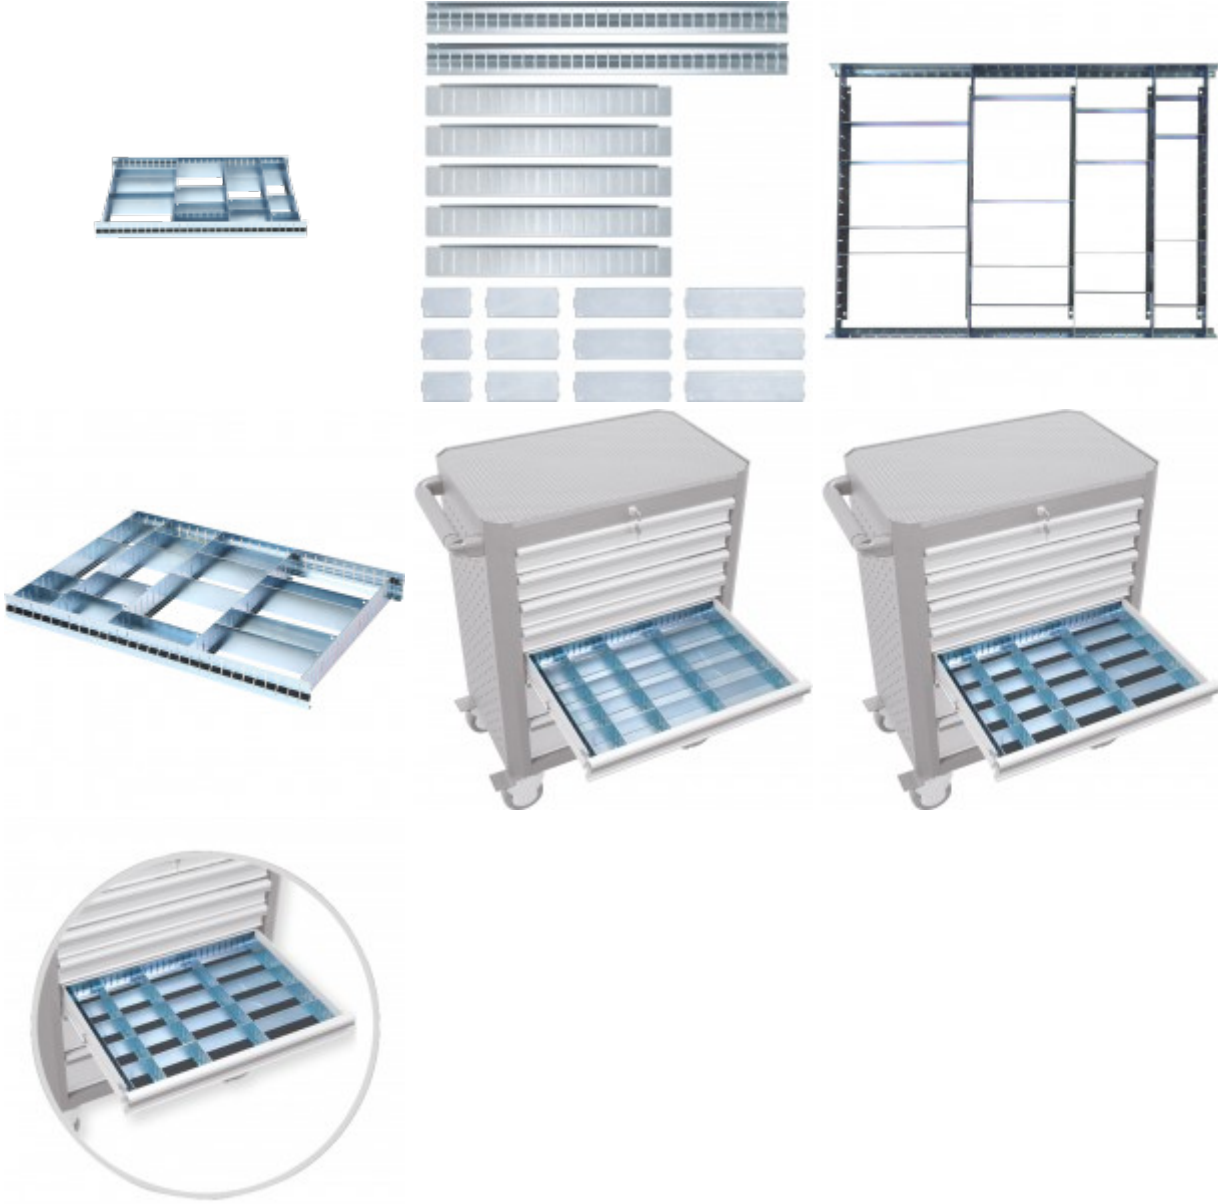

## Çekmece bölme seti, 23 parça

Ürün No.: 875.9940

EAN: 4042146375136

Tavsiye edilen perakende fiyatı: 97,22 € \*

### Açıklama

- sadece 565 x 395 mm iç ölçülü çekmeceler için kullanılabilir
- Çeşitli malzemeler için bölme olanağı
- für ECO
- özel olarak ayarlanabilir
- Sac

### Özellikler

<b>Ağırlık, g:</b>	3000
<b>Fonksiyon özelliği 1:</b>	ayarlanabilir
<b>Material1:</b>	Sac
<b>Paket genişliği mm:</b>	97
<b>Paket içeriği:</b>	1
<b>Paket uzunluğu mm:</b>	579
<b>Paket yüksekliği mm:</b>	46
<b>Setteki parçalar:</b>	23
<b>Uygulama alanı genel:</b>	565 x 395 iç ölçülü çekmeceler için

**Şunlardan oluşur:**

Ürün No.	Adet	Ürün	Tavsiye edilen perakende fiyatı: (KDV hariç.)
875.9941	2 x	 Parça sistemi için yuva, yarıklı, 565x50x1,5 mm	10,31 € *
875.9942	5 x	 Büyük bölme parçası, yarıklı, 393x50x1,5 mm	7,55 € *
875.9943	4 x	 İnce separatör, yarıksız, 188x50x1,5 mm	3,70 € *