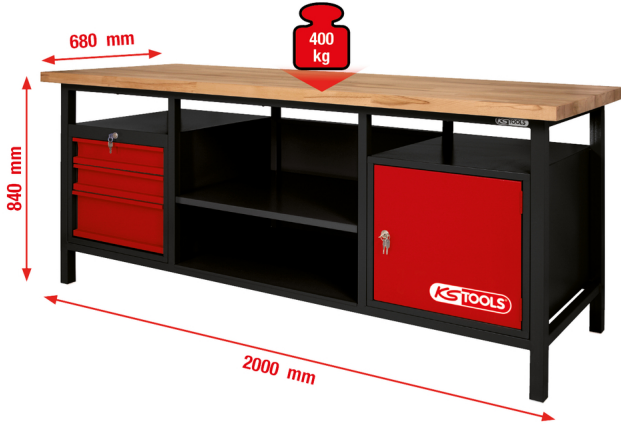

## 3 çekmece ve 1 kapılı XXL atölye sehpası

Ürün No.: 865.0201  
EAN: 4042146209424  
Özel Fiyat: 1.295,00 € \*

### Açıklama

- 1,0 mm sac kalınlığına sahip sağlam çelik sac konstrüksiyon - bükülmeye karşı dayanıklıdır
- yüksek stabilite
- Sağlam çelik dört köşe borudan ana konstrüksiyon
- tüm çelik parçaların kaynaklanması sayesinde yüksek stabilite
- kapatılabilen kapı
- Çalışma plakası Kayın masif
- Tüm çekmecelerin silindir kilidi ile merkezi kilitlemesi
- bilye yataklı çekmece kılavuzu
- %100 dışarı çekilen çekmeceler
- elektrostatik toz kaplama

### Özellikler

Alt şasi:	Dört köşe profil
Ağırlık, g:	86000
Derinlik, mm:	680.0
Fonksiyon özelliği 1:	kilitlebilir
Genişlik, mm:	2000.0
Kanatlı kapı sayısı:	1
Kapı kanadı boyutu:	H 425 x B 430 mm
Material1:	Çelik sac
Paket genişliği mm:	710
Paket içeriği:	1
Paket uzunluğu mm:	2010
Paket yüksekliği mm:	720
Renk:	siyah-kırmızı
Schubladenmaß1:	2 x H 85 x B 430 x T 520 mm
Schubladenmaß2:	1 x H 165 x B 430 x T 520 mm
Toplam taşıma kuvveti kg:	400,0
Toplam yükseklik, mm:	840.0
tekerlekli:	hayır
Çalışma plakası:	diğer
Çekme tipi:	Tamamen dışarı çekme
Çekmece başına yük kapasitesi:	35,0
Çekmece sayısı toplam:	3