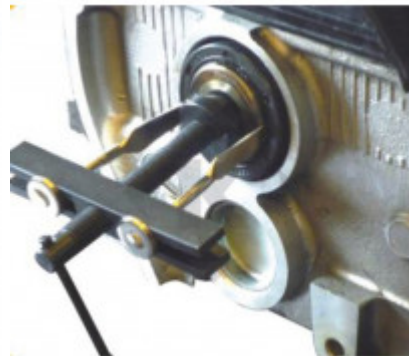

Mil keçesi ve segmant montaj aleti seti, 24 parça

Ürün No.: 700.1280
EAN: 4042146591710
Özel Fiyat: 54,50 € *

Açıklama

- segmanlar ve mil keçelerini zarar vermeden ve tekniğe uygun şekilde takmak ve sökmek için
- krank mili, eksantrik mili veya ara mil gibi motor millerindeki hassas uygulamalar için
- 21,5 ila 64,0 mm çaplı radyal keçeler için çok amaçlı kullanılabilir
- yüksek maliyet ve zaman tasarrufu
- motorun dağıtılmasına gerek kalmaz
- alüminyumdan üretilmiş ara parçaların zarar görmesini önler
- kapsamlı toplama seti
- çektirme ve presleme aletleri dahil
- halkanın sızdırmasını önler
- sağlam plastik çanta içinde

Uygulama alanları / için: neredeyse tüm araçlarda 21,5 ila 64,0 mm çaptaki radyal keçeler için presleme aletleri tahil kapsamlı üniversal alet

Özellikler

Ağırlık, g:	1900
Hızlı ayarlama:	hayır
Material1:	Özel alet çeliği
Paket genişliği mm:	203
Paket içeriği:	1
Paket uzunluğu mm:	478
Paket yüksekliği mm:	62
Setteki parçalar:	24