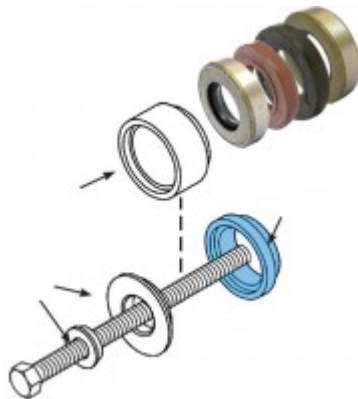

Mil keçesi ve segmant montaj aleti seti, 24 parça

Ürün No.: 700.1280
EAN: 4042146591710
Özel Fiyat: 54,50 € *

Açıklama

- segmanlar ve mil keçelerini zarar vermeden ve tekniğe uygun şekilde takmak ve sökmek için
- krank mili, eksantrik mili veya ara mil gibi motor millerindeki hassas uygulamalar için
- 21,5 ila 64,0 mm çaplı radyal keçeler için çok amaçlı kullanılabilir
- yüksek maliyet ve zaman tasarrufu
- motorun dağıtılmasına gerek kalmaz
- alüminyumdan üretilmiş ara parçaların zarar görmesini önler
- kapsamlı toplama seti
- çektirme ve presleme aletleri dahil
- halkanın sızdırmasını önler
- sağlam plastik çanta içinde

Uygulama alanları / için: neredeyse tüm araçlarda 21,5 ila 64,0 mm çaptaki radyal keçeler için presleme aletleri tahil kapsamlı üniversal alet

Özellikler

Ağırlık, g:	1900
Hızlı ayarlama:	hayır
Material1:	Özel alet çeliği
Paket genişliği mm:	203
Paket içeriği:	1
Paket uzunluğu mm:	478
Paket yüksekliği mm:	62
Setteki parçalar:	24