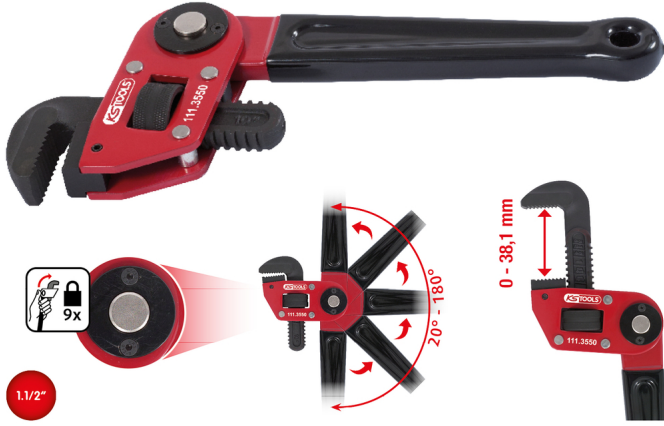

Tek el boru pensesi 1.1/2", ayarlanabilir kafalı

Ürün No.: 111.3550

EAN: 4042146513736

Tavsiye edilen perakende fiyatı: 135,79 € *

Açıklama

- "Stillson" tipi
- Alüminyum döküm gövde
- tırtıllı somunla kademesiz ayarlanabilir
- 160° çevrilebilir sap
- Alüminyum sap

Özellikler

Ağırlık, g:	650
Fonksiyon özelliği 1:	esnek
Genişlik B:	97
Material1:	En kaliteli krom molibden çelik
Paket genişliği mm:	114
Paket içeriği:	1
Paket uzunluğu mm:	265
Paket yüksekliği mm:	40
Sap:	Alüminyum sap
Toplam uzunluk L, mm:	250
Toplam uzunluk, inç:	10
maks. boru çapı:	1.1/2
maks. pense açıklığı (A), mm:	38.1