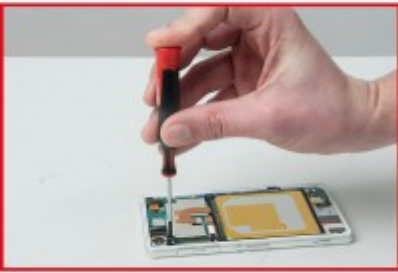

Şunlardan oluşur:

Ürün No.	Adet	Ürün	Tavsiye edilen perakende fiyatı: (KDV hariç.)
500.7021	1 x	Hassas mekanizmalı telefon pensesi, 130mm	8,00 € *
500.7024	1 x	Hassas mekanizmalı çapraz yan keski, 120mm	8,00 € *
500.7039	1 x	Cımbız, 112mm	Bilgi: Makale sipariş için mevcut değil
500.7106	1 x	Hassas mekanizmalı tornavida, PH00x2mm	3,00 € *
500.7107	1 x	Hassas mekanizmalı tornavida, PH0x2,4mm	2,50 € *
500.7108	1 x	Hassas mekanizmalı düz tornavida, 1,4mm	3,00 € *
500.7109	1 x	Hassas mekanizmalı düz tornavida, 2mm	3,00 € *