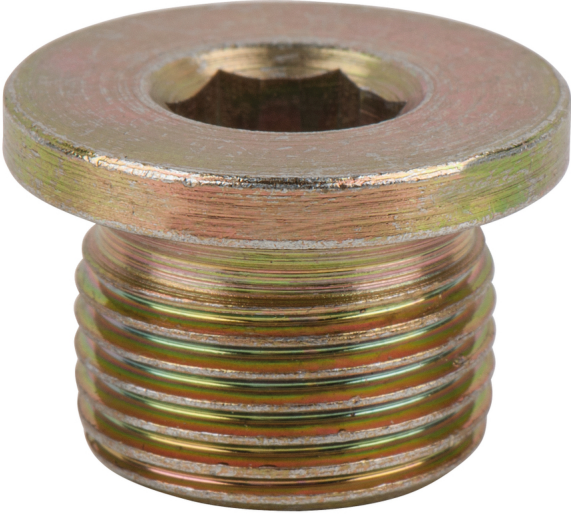

**Yağ boşaltma tapası, Alyen 8mm,
M16x1,25x11,5mm, 25'li paket**

Ürün No.: 430.2029
EAN: 4042146600177
Özel Fiyat: 239,00 € *

**Açıklama**

- İç altı köşe
- keçesiz

Özellikler

Alyen cıvata profil ebadı:	8
Ağırlık, g:	575
Diş boyutu:	M16x1,25x11,5
Paket genişliği mm:	93
Paket içeriği:	25
Paket uzunluğu mm:	138
Paket yüksekliği mm:	42
Profil1:	Alyen
Uygulama alanı:	Chrysler