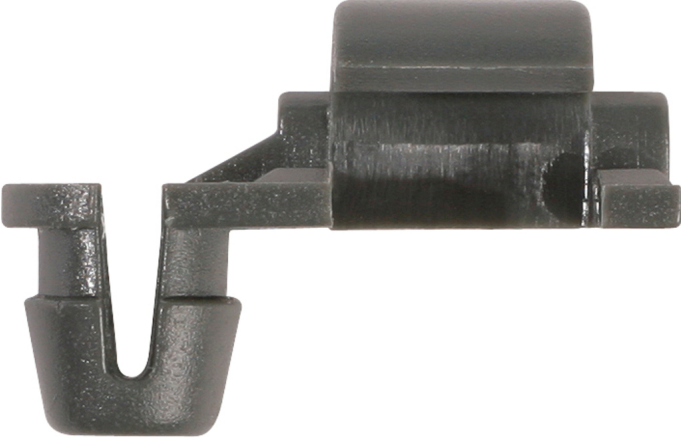

Mafsallı kafa klipsi

Ürün No.: 420.1416

EAN: 4042146581407

Tavsiye edilen perakende fiyatı: 4,78 € *

Açıklama

- Mazda için
- polietilen poşet içinde

Özellikler

Ağırlık, g:	8
OE kodu:	992780405
OE-Code Mazda:	992780405
Paket genişliği mm:	66
Paket içeriği:	10
Paket uzunluğu mm:	100
Paket yüksekliği mm:	25
Uygulama alanı:	Mazda
Uzunluk, mm:	4.0
Çap, mm:	6.0
Çubuk Ø, mm:	4.0