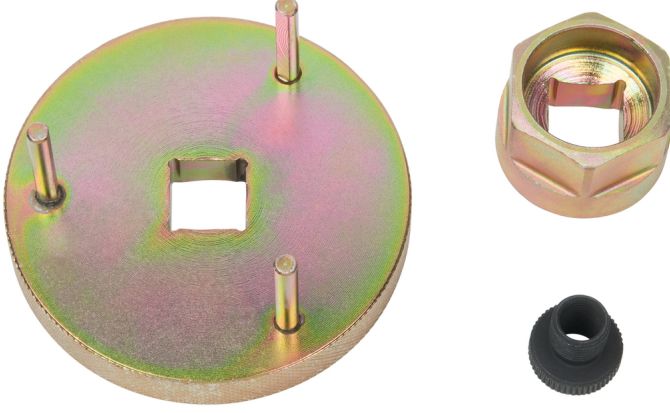

Enjeksiyon pompası ayarlama aleti seti, 3 parça

Ürün No.: 400.9065

EAN: 4042146612286

Tavsiye edilen perakende fiyatı: 91,47 € *

Açıklama

- sevk başlangıcını ayarlamak için
- ayarlanabilen pompa dişlili dizel motorlar için
- Bosch ve CAV pompalar için

Uygulama alanları / için:
Dizel direkt enjeksiyonlu 1.9l motor F8Q ve F9Q **Renault** Clio, Laguna, Megane, Scenic, **Mitsubishi**, Carisma, **Opel**, **Volvo** S40,V40, vb.

Özellikler

Ağırlık, g:	365
Paket genişliği mm:	74
Paket içeriği:	1
Paket uzunluğu mm:	84
Paket yüksekliği mm:	70
Setteki parçalar:	3

Şunlardan oluşur:

Ürün No.	Adet		Ürün	Tavsiye edilen perakende fiyatı: (KDV hariç.)
400.9066	1 x		Bosch pompa adaptörü, Bosh için, M10'dan M8'e	13,22 € *
400.9067	1 x		Ayarlama aleti, 3 x 4 mm pimli	62,09 € *
400.9068	1 x		Özel uç, 27 mm Alyen ve 1/2 tahrikli	20,03 € *