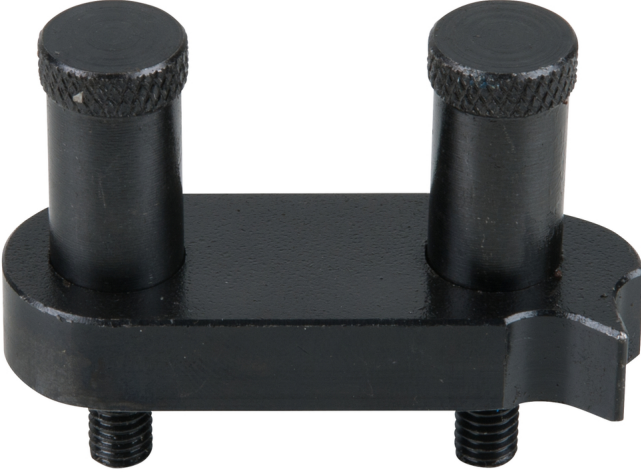

**Eksantrik mili kelepçesi, dış**

Ürün No.: 400.4327  
EAN: 4042146594810  
Özel Fiyat: 35,50 € \*

**Açıklama****Özellikler**

Ağırlık, g:	130
Paket genişliği mm:	74
Paket içeriği:	1
Paket uzunluğu mm:	103
Paket yüksekliği mm:	56
Toplam uzunluk L, mm:	55