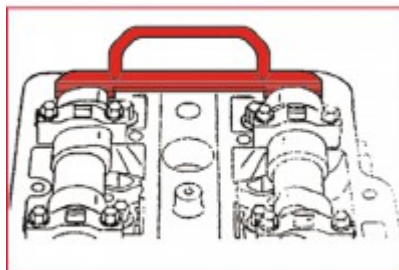

Şunlardan oluşur:

Ürün No.	Adet	Ürün	Tavsiye edilen perakende fiyatı: (KDV hariç.)
400.0162	1 x	Eksantrik mili blokaj düzeneđi, Opel / Saab için, mavi	Bilgi: Makale sipariş için mevcut değil
400.0163	1 x	Eksantrik mili blokaj düzeneđi, GM / Opel için, altın	Bilgi: Makale sipariş için mevcut değil
400.0254	1 x	Sabitleme malafası Ø 9,5 mm	Bilgi: Makale sipariş için mevcut değil
400.0287	1 x	Cıvata M8 x 40,0 mm	1,00 € *
400.0651	1 x	Eksantrik mili blokaj aleti (3), 110 x 50 mm	13,00 € *
400.0652	1 x	Volan ÜÖN sabitleme aleti	Bilgi: Makale sipariş için mevcut değil
400.0653	1 x	Volan sabitleme malafası, halkada yaylı, 103,0 mm	15,00 € *
400.0676	1 x	Eksantrik mili döndürme tertibatı	17,00 € *
400.0677	1 x	Tutucu, ayar cıvatalı	46,00 € *
400.0678	1 x	Enjeksiyon pompası kilitleme malafası, Ø 6 mm, 110 mm	Bilgi: Makale sipariş için mevcut değil
400.0679	1 x	Volan ÜÖN sabitleme malafası Ø 12 mm, 86 mm	Bilgi: Makale sipariş için mevcut değil
400.0680	1 x	Eksantrik mili blokaj aleti, 120 mm	Bilgi: Makale sipariş için mevcut değil
400.0702	1 x	Volan ÜÖN sabitleme malafası Ø 12 mm, 113 mm	Bilgi: Makale sipariş için mevcut değil
400.0703	1 x	Ayar cetveli, darbe enkoderi diski	Bilgi: Makale sipariş için mevcut değil
400.0704	1 x	Gergi kasnađı sabitleme malafası, Ø2,5mm	Bilgi: Makale sipariş için mevcut değil
400.0705	1 x	Gergi kasnađı sabitleme malafası, Ø4,0mm	Bilgi: Makale sipariş için mevcut değil
400.0753	1 x	Sabitleme cıvatası M6 x 30,0 mm	Bilgi: Makale sipariş için mevcut değil