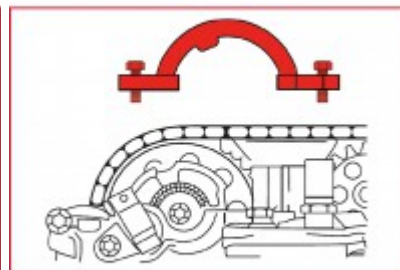

Şunlardan oluşur:

Ürün No.	Adet	Ürün	Tavsiye edilen perakende fiyatı: (KDV hariç.)
400.0162	1 x	Eksantrik mili blokaj düzeneđi, Opel / Saab için, mavi	Bilgi: Makale sipariş için mevcut değil
400.0163	1 x	Eksantrik mili blokaj düzeneđi, GM / Opel için, altın	Bilgi: Makale sipariş için mevcut değil
400.0254	1 x	Sabitleme malafası Ø 9,5 mm	Bilgi: Makale sipariş için mevcut değil
400.0287	1 x	Cıvata M8 x 40,0 mm	1,00 € *
400.0651	1 x	Eksantrik mili blokaj aleti (3), 110 x 50 mm	13,00 € *
400.0652	1 x	Volan ÜÖN sabitleme aleti	Bilgi: Makale sipariş için mevcut değil
400.0653	1 x	Volan sabitleme malafası, halkada yaylı, 103,0 mm	15,00 € *
400.0676	1 x	Eksantrik mili döndürme tertibatı	17,00 € *
400.0677	1 x	Tutucu, ayar cıvatalı	46,00 € *
400.0678	1 x	Enjeksiyon pompası kilitleme malafası, Ø 6 mm, 110 mm	Bilgi: Makale sipariş için mevcut değil
400.0679	1 x	Volan ÜÖN sabitleme malafası Ø 12 mm, 86 mm	Bilgi: Makale sipariş için mevcut değil
400.0680	1 x	Eksantrik mili blokaj aleti, 120 mm	Bilgi: Makale sipariş için mevcut değil
400.0702	1 x	Volan ÜÖN sabitleme malafası Ø 12 mm, 113 mm	Bilgi: Makale sipariş için mevcut değil
400.0703	1 x	Ayar cetveli, darbe enkoderi diski	Bilgi: Makale sipariş için mevcut değil
400.0704	1 x	Gergi kasnađı sabitleme malafası, Ø2,5mm	Bilgi: Makale sipariş için mevcut değil
400.0705	1 x	Gergi kasnađı sabitleme malafası, Ø4,0mm	Bilgi: Makale sipariş için mevcut değil
400.0753	1 x	Sabitleme cıvatası M6 x 30,0 mm	Bilgi: Makale sipariş için mevcut değil