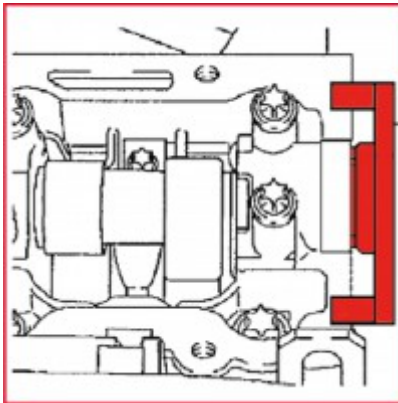

Şunlardan oluşur:

Ürün No.	Adet	Ürün	Tavsiye edilen perakende fiyatı: (KDV hariç.)
400.0162	1 x	Eksantrik mili blokaj düzeneđi, Opel / Saab için, mavi	Bilgi: Makale sipariş için mevcut değil
400.0163	1 x	Eksantrik mili blokaj düzeneđi, GM / Opel için, altın	Bilgi: Makale sipariş için mevcut değil
400.0254	1 x	Sabitleme malafası Ø 9,5 mm	Bilgi: Makale sipariş için mevcut değil
400.0287	1 x	Cıvata M8 x 40,0 mm	1,00 € *
400.0651	1 x	Eksantrik mili blokaj aleti (3), 110 x 50 mm	13,00 € *
400.0652	1 x	Volan ÜÖN sabitleme aleti	Bilgi: Makale sipariş için mevcut değil
400.0653	1 x	Volan sabitleme malafası, halkada yaylı, 103,0 mm	15,00 € *
400.0676	1 x	Eksantrik mili döndürme tertibatı	17,00 € *
400.0677	1 x	Tutucu, ayar cıvatalı	46,00 € *
400.0678	1 x	Enjeksiyon pompası kilitleme malafası, Ø 6 mm, 110 mm	Bilgi: Makale sipariş için mevcut değil
400.0679	1 x	Volan ÜÖN sabitleme malafası Ø 12 mm, 86 mm	Bilgi: Makale sipariş için mevcut değil
400.0680	1 x	Eksantrik mili blokaj aleti, 120 mm	Bilgi: Makale sipariş için mevcut değil
400.0702	1 x	Volan ÜÖN sabitleme malafası Ø 12 mm, 113 mm	Bilgi: Makale sipariş için mevcut değil
400.0703	1 x	Ayar cetveli, darbe enkoderi diski	Bilgi: Makale sipariş için mevcut değil
400.0704	1 x	Gergi kasnađı sabitleme malafası, Ø2,5mm	Bilgi: Makale sipariş için mevcut değil
400.0705	1 x	Gergi kasnađı sabitleme malafası, Ø4,0mm	Bilgi: Makale sipariş için mevcut değil
400.0753	1 x	Sabitleme cıvatası M6 x 30,0 mm	Bilgi: Makale sipariş için mevcut değil