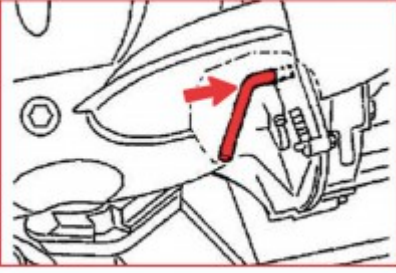

Şunlardan oluşur:

Ürün No.	Adet	Ürün	Tavsiye edilen perakende fiyatı: (KDV hariç.)
400.0153	1 x	Dört köşe gergi kasnağı anahtarı, 8,0 mm	Bilgi: Makale sipariş için mevcut değil
400.0156	1 x	Krank mili kilitleme malafası Ø 6,0 mm	Bilgi: Makale sipariş için mevcut değil
400.0157	1 x	Volan kilitleme malafası Ø 10,0 mm, kısa (2)	6,00 € *
400.0158	1 x	Krank mili sabitleme malafası (2) Ø 8,5 mm	Bilgi: Makale sipariş için mevcut değil