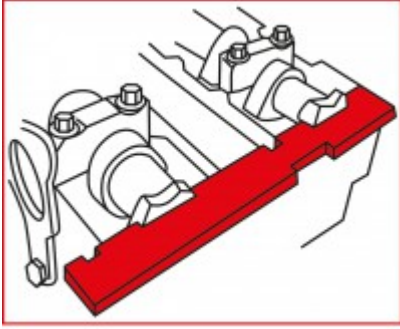

Şunlardan oluşur:

Ürün No.	Adet	Ürün	Tavsiye edilen perakende fiyatı: (KDV hariç.)
400.0151	1 x	Eksantrik mili blokaj aleti, 60 32 x 14 mm	Bilgi: Makale sipariş için mevcut değil
400.0152	1 x	Eksantrik mili blokaj aleti, 70 mm	Bilgi: Makale sipariş için mevcut değil
400.0153	1 x	Dört köşe gergi kasnağı anahtarı, 8,0 mm	Bilgi: Makale sipariş için mevcut değil
400.0154	1 x	Eksantrik mili ayar cetveli, 200 mm	Bilgi: Makale sipariş için mevcut değil
400.0155	1 x	Krank mili kilitleme malafası Ø 5 mm	Bilgi: Makale sipariş için mevcut değil
400.0156	1 x	Krank mili kilitleme malafası Ø 6,0 mm	Bilgi: Makale sipariş için mevcut değil
400.0157	1 x	Volan kilitleme malafası Ø 10,0 mm, kısa (2)	6,00 € *
400.0158	1 x	Krank mili sabitleme malafası (2) Ø 8,5 mm	Bilgi: Makale sipariş için mevcut değil
400.0159	1 x	Krank mili kilitleme malafası	Bilgi: Makale sipariş için mevcut değil
400.0160	1 x	Eksantrik mili ayar mastarı (2), 38 x 44 mm	Bilgi: Makale sipariş için mevcut değil
400.0161	1 x	Krank mili ÜÖN sabitleme malafası, 102 mm	Bilgi: Makale sipariş için mevcut değil