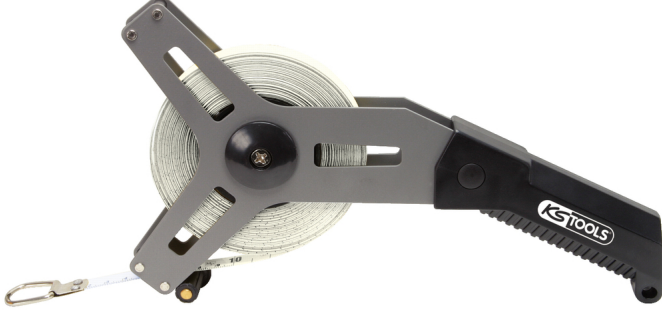

Plastik bantlı çerçevesel şerit metre

Ürün No.: 300.0052

EAN: 4042146107584

Tavsiye edilen perakende fiyatı: 63,12 € *

Açıklama

- beyaz, cam elyaf takviyeli plastik bantlı
- genleşmez, sürtünmeye dayanıklıdır ve yıkanabilir
- büyük virgüllü sayılar
- siyah skala bölümleri
- iki bilyeli rulman, kolay sarma ve açmayı garanti eder
- krank kolu ve park pozisyonu sayesinde iyi kullanım özelliği
- AT hassasiyet sınıfı III'e uygun ölçüm hassasiyeti
- darbeye dayanıklı, plastik saplı çelik çerçeve

Özellikler

Ağırlık, g:	800
Bant genişliği, mm:	13.0
Gövde tipi:	Plastik saplı çelik çerçeve
Material1:	cam elyaf takviyeli plastik bant
Paket genişliği mm:	172
Paket içeriği:	1
Paket uzunluğu mm:	413
Paket yüksekliği mm:	55
Skala bölmeleri:	mm cinsinden
Tolerans sınıfı:	3
Uzunluk, m:	20.0