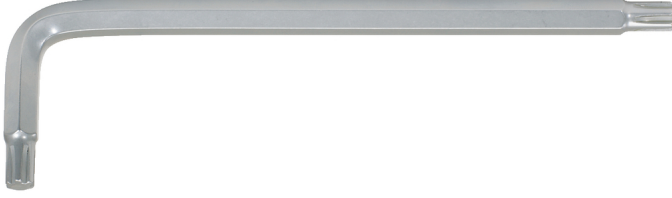

RIBE® açılı pim anahtarı, ekstra uzun

Ürün No.: 151.2457

EAN: 4042146171523

Tavsiye edilen perakende fiyatı: 11,54 € *

**Açıklama**

- ekstra uzun model
- komple sertleştirilmiş
- mat krom kaplama
- Özel alet çeliği

Özellikler

Ağırlık, g:	170
Fonksiyon özelliği 1:	komple sertleştirilmiş
Material1:	En kaliteli krom vanadyum çelik, mat parlatılmış krom kaplama
Paket genişliği mm:	9.8
Paket içeriği:	1
Paket uzunluğu mm:	216
Paket yüksekliği mm:	65
Parça uzunluğu L2, mm:	50
Profil1:	RIBE®
RIBE® profil boyutu:	M10
Toplam uzunluk L1, mm:	234
delikli:	Hayır