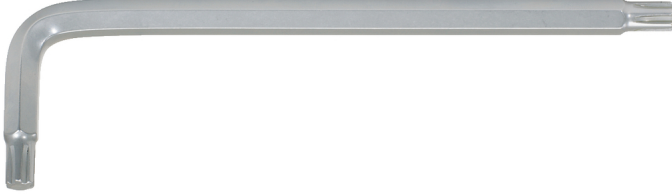

**RIBE® açılı pim anahtarı, ekstra uzun**

Ürün No.: 151.2455

EAN: 4042146171509

Tavsiye edilen perakende fiyatı: 8,40 € \*

**Açıklama**

- ekstra uzun model
- komple sertleştirilmiş
- mat krom kaplama
- Özel alet çeliği

**Özellikler**

<b>Ağırlık, g:</b>	90
<b>Fonksiyon özelliği 1:</b>	komple sertleştirilmiş
<b>Material1:</b>	En kaliteli krom vanadyum çelik, mat parlatılmış krom kaplama
<b>Paket genişliği mm:</b>	7.8
<b>Paket içeriği:</b>	1
<b>Paket uzunluğu mm:</b>	185
<b>Paket yüksekliği mm:</b>	50
<b>Parça uzunluğu L2, mm:</b>	44
<b>Profil1:</b>	RIBE®
<b>RIBE® profil boyutu:</b>	M8
<b>Toplam uzunluk L1, mm:</b>	208
<b>delikli:</b>	Hayır