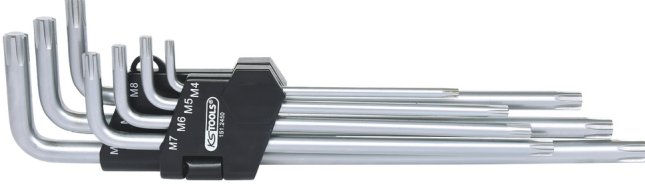

**RIBE açılı pim anahtarı seti, uzun, 7 parça**

Ürün No.: 151.2450

EAN: 4042146093887

Tavsiye edilen perakende fiyatı: 48,36 € \*

**M4 - M5 - M6 - M7 - M8 - M9 - M10****Açıklama**

- uzun model
- komple sertleştirilmiş
- mat krom kaplama
- Özel alet çeliği

**Özellikler**

<b>Ağırlık, g:</b>	310
<b>Fonksiyon özelliği 1:</b>	komple sertleştirilmiş
<b>Material1:</b>	En kaliteli krom vanadyum çelik, mat parlatılmış krom kaplama
<b>Paket genişliği mm:</b>	100
<b>Paket içeriği:</b>	1
<b>Paket uzunluğu mm:</b>	343
<b>Paket yüksekliği mm:</b>	32
<b>Profil1:</b>	RIBE®
<b>Setteki parçalar:</b>	7
<b>delikli:</b>	Hayır

**Şunlardan oluşur:**

Ürün No.	Adet	Ürün	Tavsiye edilen perakende fiyatı: (KDV hariç.)
151.2451	1 x	 RIBE açılı pim anahtarı, XL, M4	5,68 € *
151.2452	1 x	 RIBE açılı pim anahtarı, XL, M5	6,09 € *
151.2453	1 x	 RIBE açılı pim anahtarı, XL, M6	6,77 € *
151.2454	1 x	 RIBE açılı pim anahtarı, XL, M7	7,90 € *
151.2455	1 x	 RIBE açılı pim anahtarı, XL, M8	8,40 € *
151.2456	1 x	 RIBE açılı pim anahtarı, XL, M9	10,14 € *
151.2457	1 x	 RIBE açılı pim anahtarı, XL, M10	11,54 € *