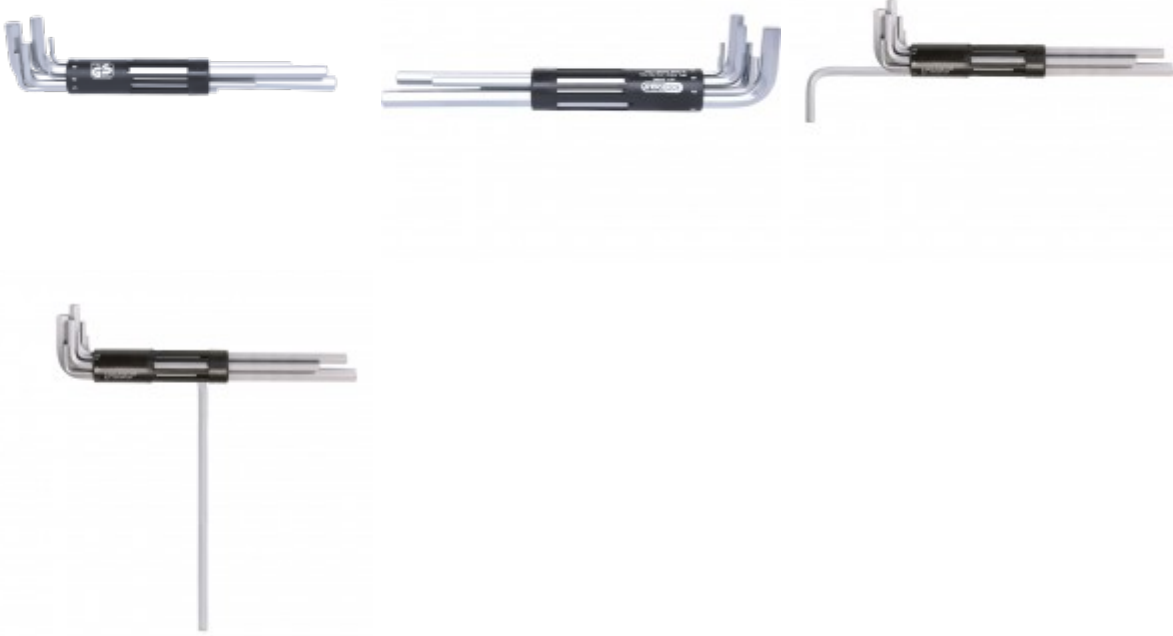

Şunlardan oluşur:

Ürün No.	Adet	Ürün	Tavsiye edilen perakende fiyatı: (KDV hariç.)
151.3132	1 x	Alyen açılı pim anahtarı, XL, 2mm	1,21 € *
151.31325	1 x	Alyen açılı pim anahtarı, XL, 2,5mm	1,17 € *
151.3133	1 x	Alyen açılı pim anahtarı, XL, 3mm	1,50 € *
151.3134	1 x	Alyen açılı pim anahtarı, XL, 4mm	1,95 € *
151.3135	1 x	Alyen açılı pim anahtarı, XL, 5mm	2,04 € *
151.3136	1 x	Alyen açılı pim anahtarı, XL, 6mm	2,31 € *
151.3138	1 x	Alyen açılı pim anahtarı, XL, 8mm	2,50 € *